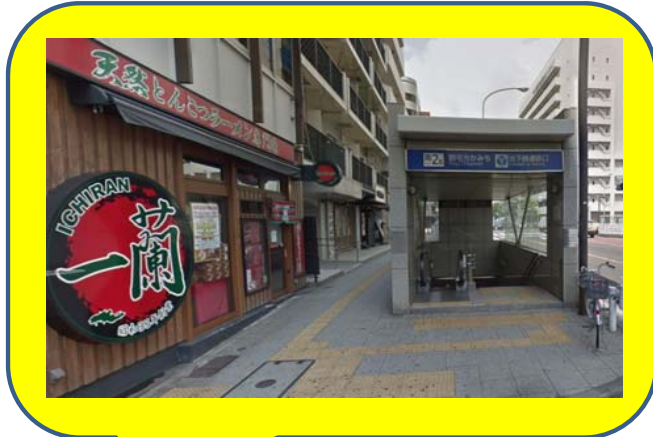

野毛会 集合場所

JR桜木町駅
南改札を出て
西口へ

野毛ちかみち

集合場所
南2B口を出て
「一蘭」の前