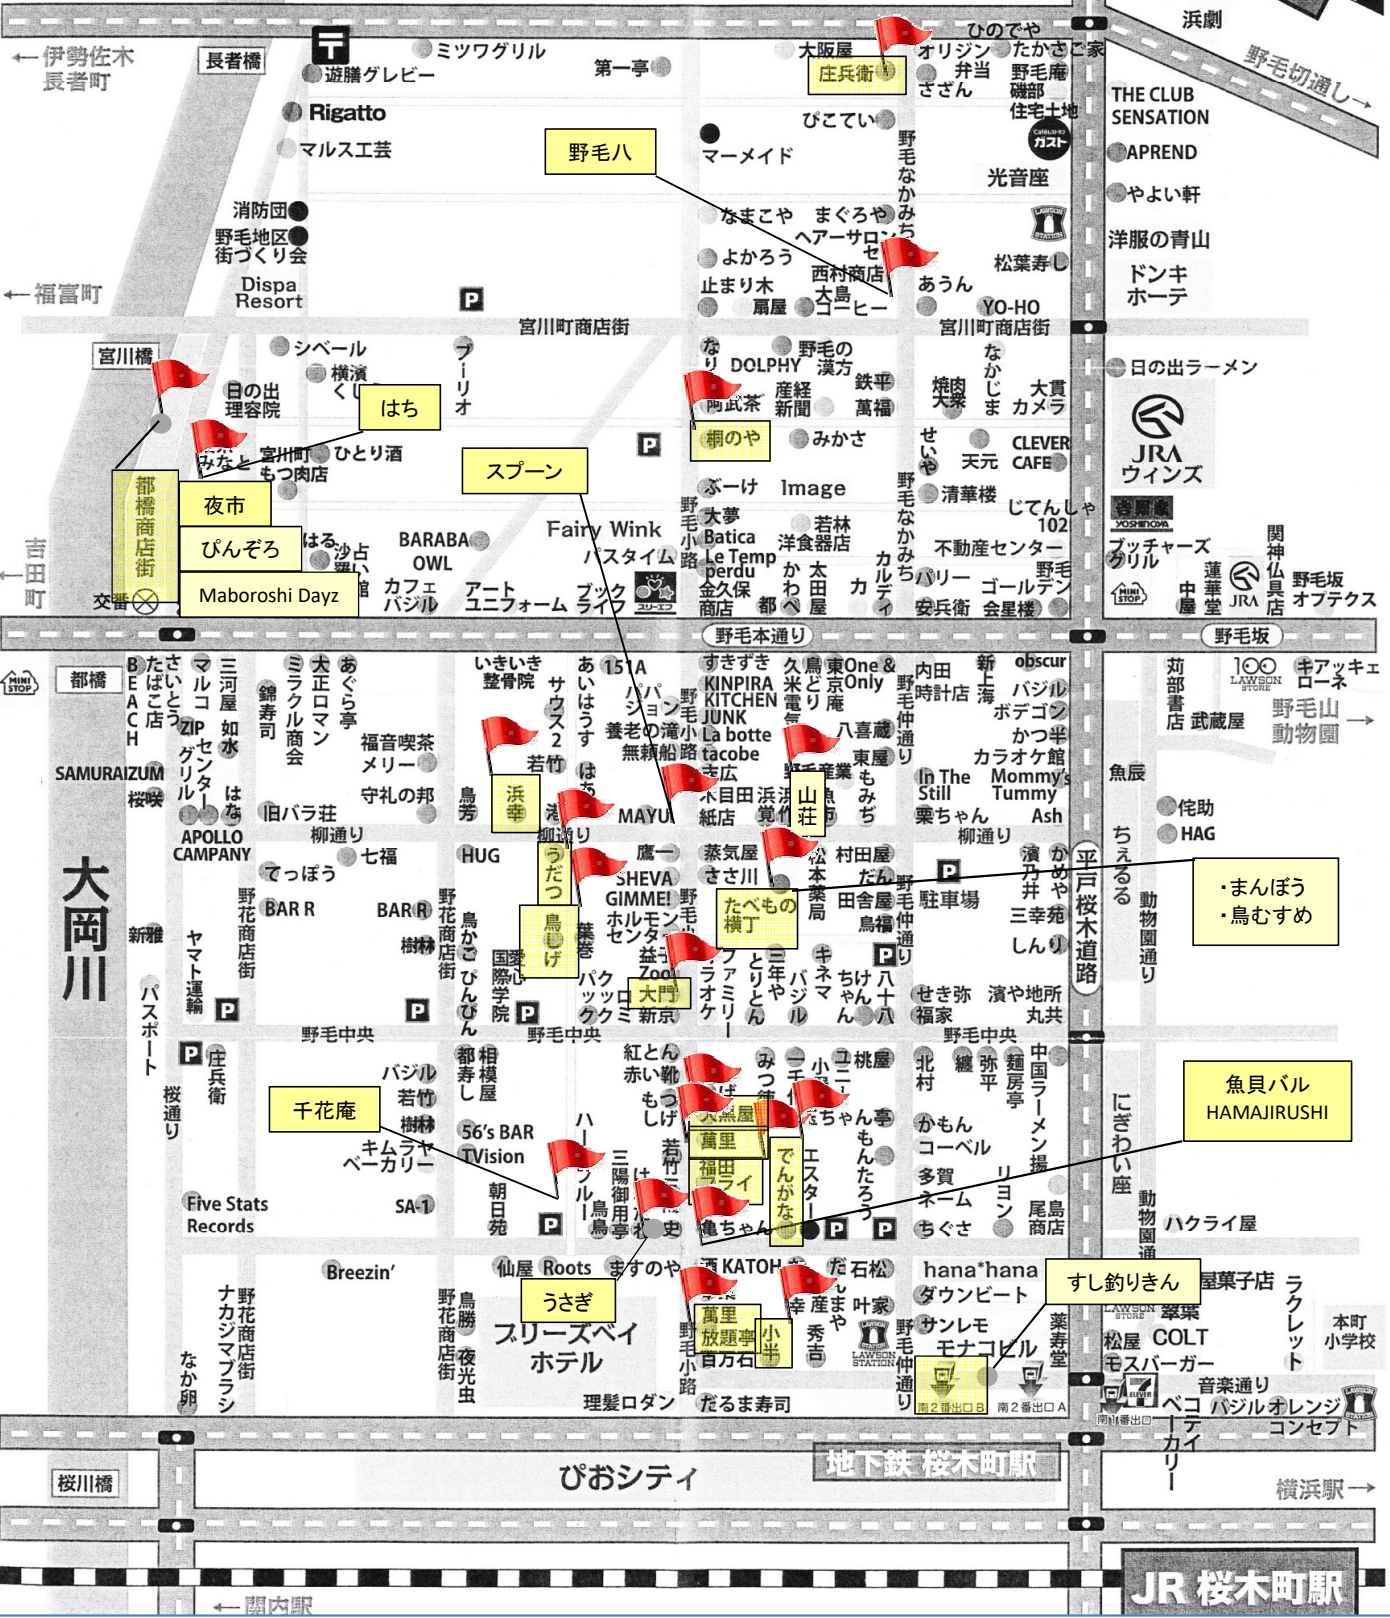

野毛マップ

黄金町

京急日ノ出町駅
京急ストア
浜劇

JR 桜木町駅