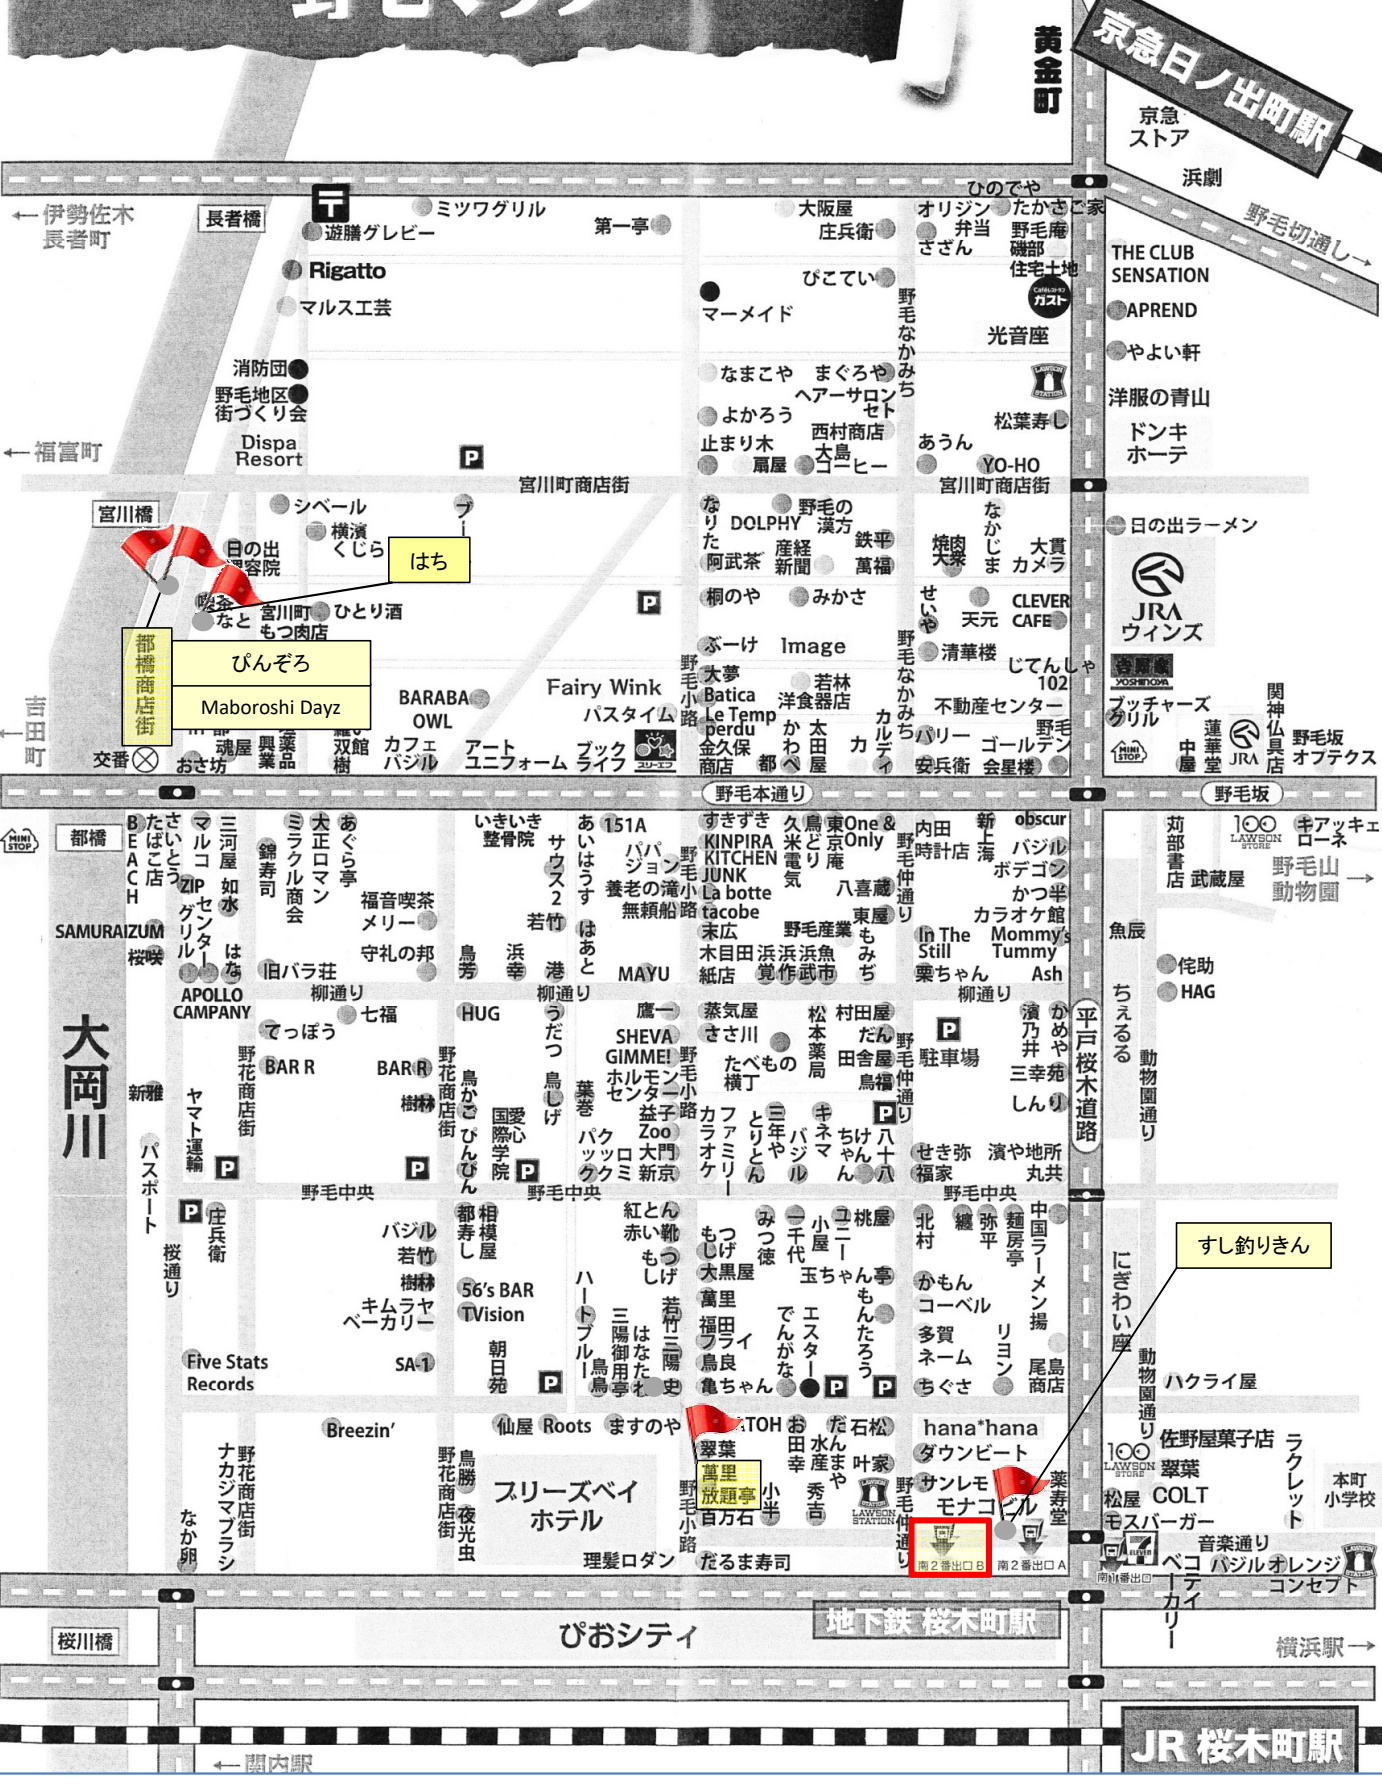

野毛マップ

京急日ノ出町駅
京急ストア
浜劇

野毛切通し
THE CLUB SENSATION
● APREND
● やよい軒
洋服の青山
ドンキホーテ
日の出ラーメン
● JRA ウィンズ
● フッチャーズ
● 蓮華堂
● 野毛板 オプテックス

野毛山動物園
キーロッテ
キーロッテ
● 佐野屋菓子店
● 翠葉 COLT
● モスバーガー
● 音楽通り
● ベコ パジルオレンジ
● コンセプト
● ハクライ屋
● リン
● モン
● リオン
● 尾島商店

JR 桜木町駅
地下鉄 桜木町駅

← 伊勢佐木長者町

← 福富町

← 吉田町

大岡川

← 桜川橋

← 関内駅

ぴおシティ

地下鉄 桜木町駅

JR 桜木町駅

宮川橋
都橋商店街
びんざろ
Maboroshi Dayz

翠葉
萬里
放題亭
百カ右
野毛小路

第2番出口B
第2番出口A