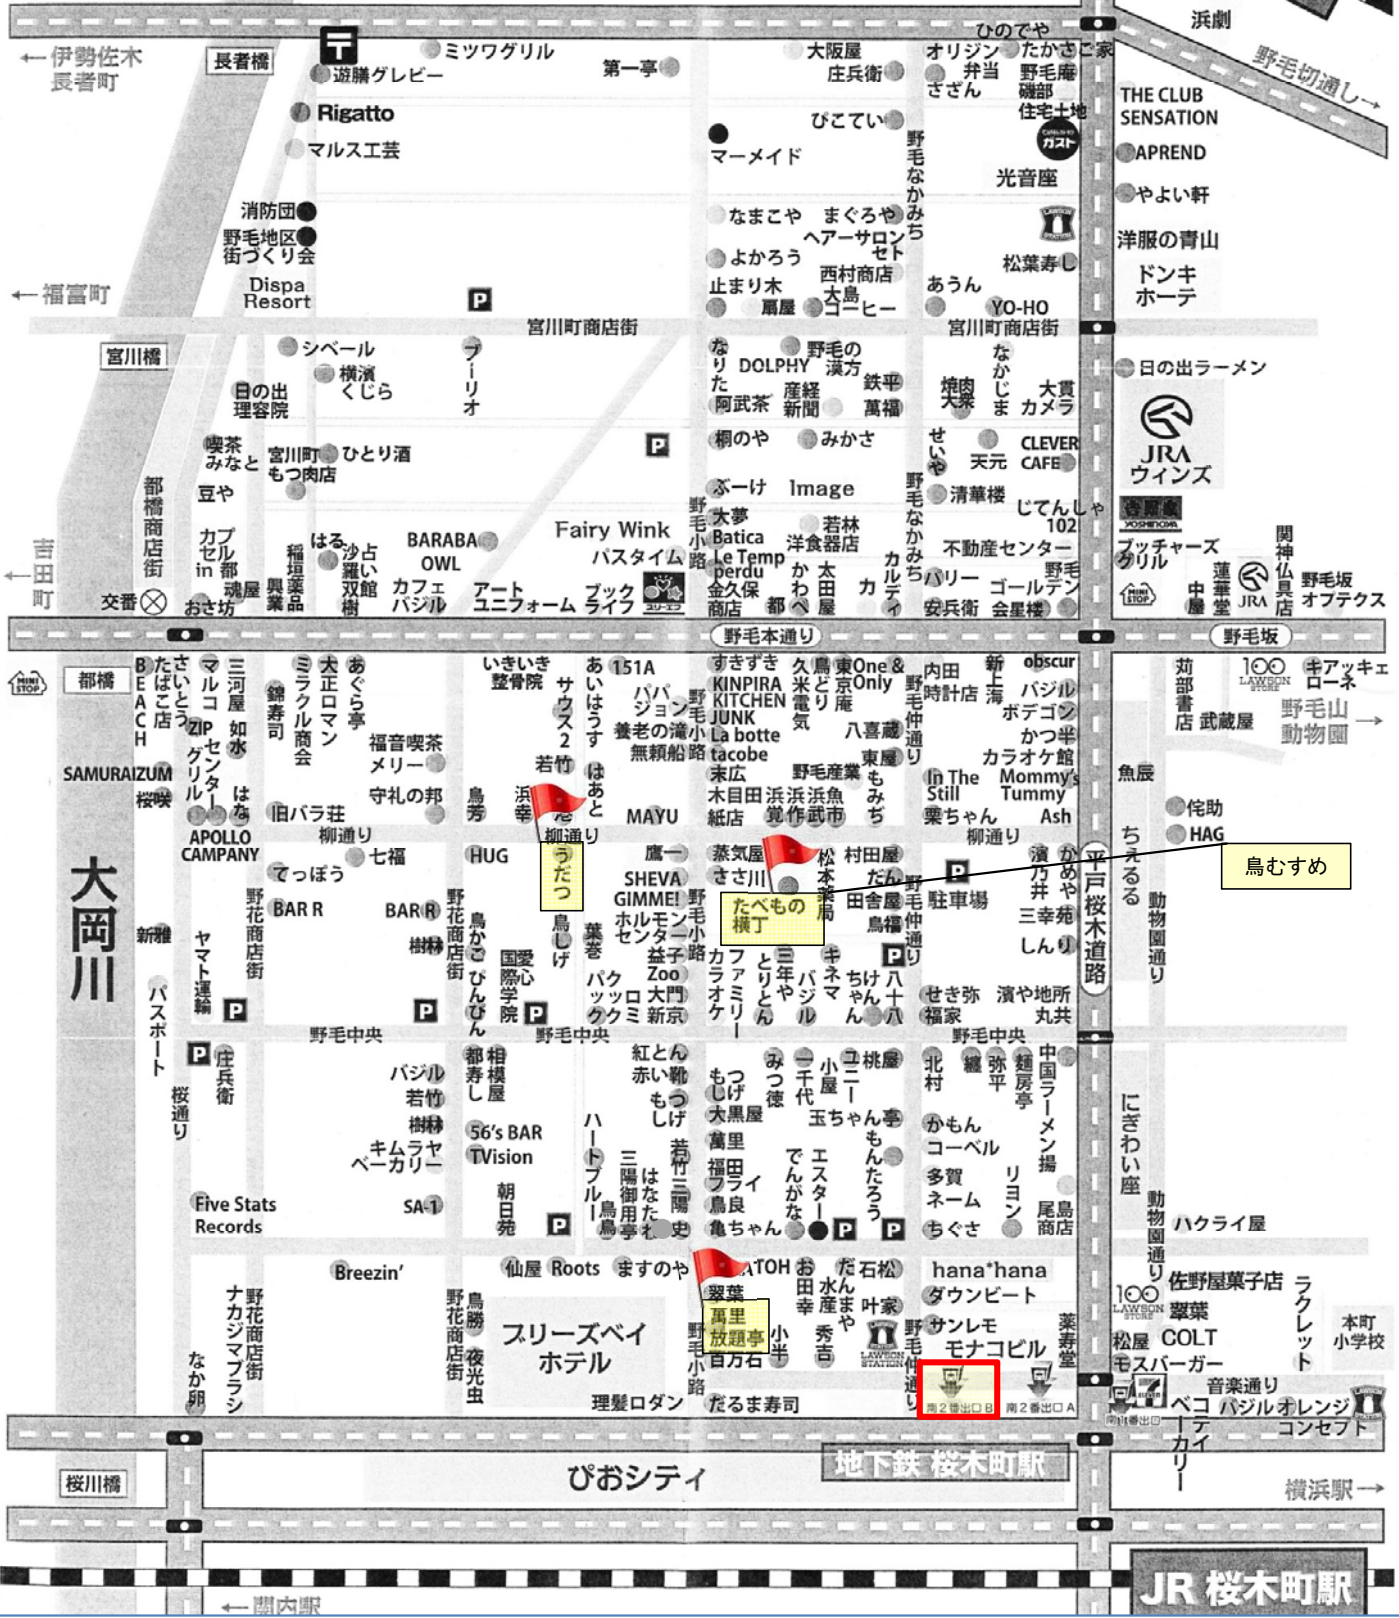

野毛マップ

黄金町

京急日ノ出町駅
京急ストア
浜劇

鳥むすめ

JR 桜木町駅