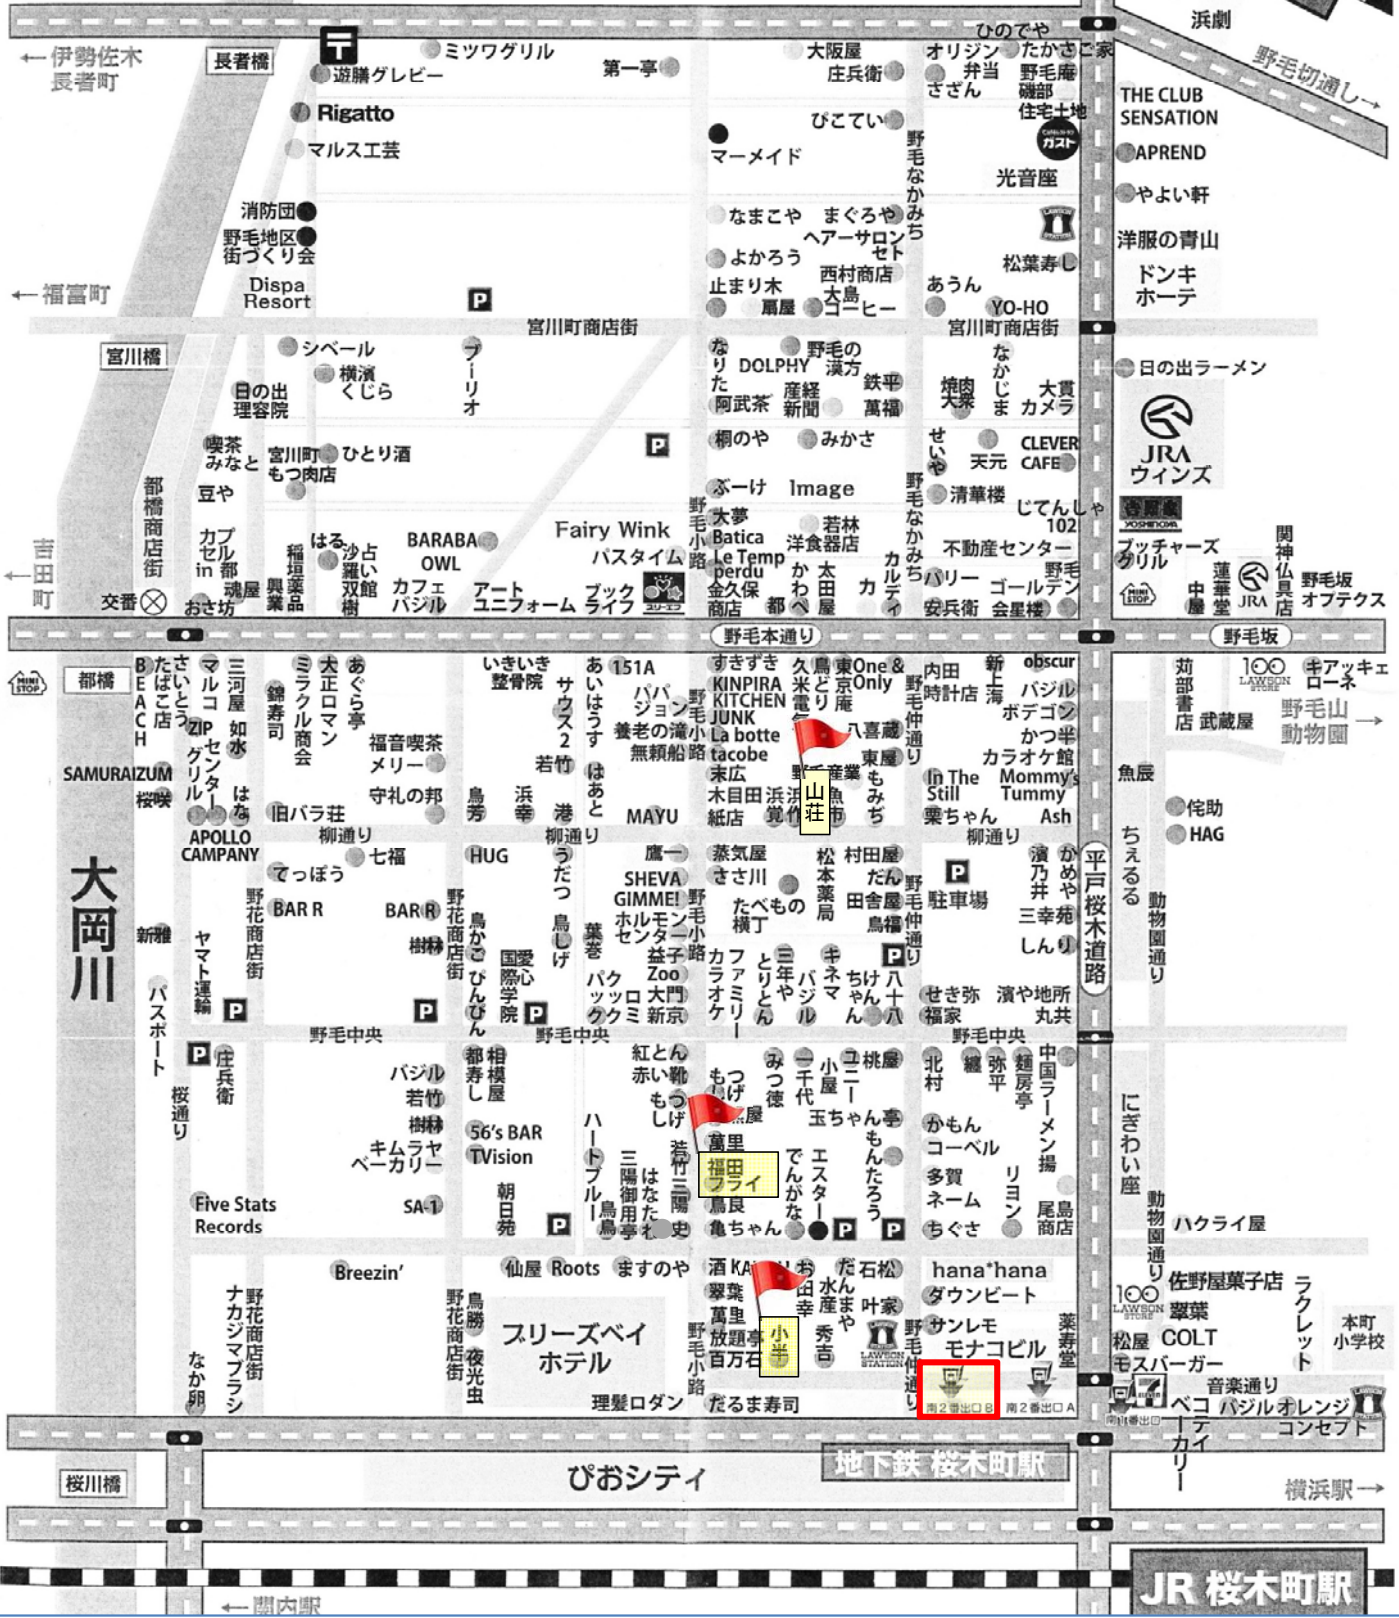

野毛マップ

黄金町

京急日ノ出町駅
京急ストア
浜劇

←伊勢佐木 長者町

←福富町

←吉田町

←都橋

大岡川

桜川橋

← 関内駅

野毛切通し

日の出ラーメン

野毛山動物園

野毛山動物園

平戸桜木道路

にぎわい座

野毛中央

野毛中央

ひのでや
たかざ
家

ひこてい

なまこや

よかるう

なり
た

ぶーけ