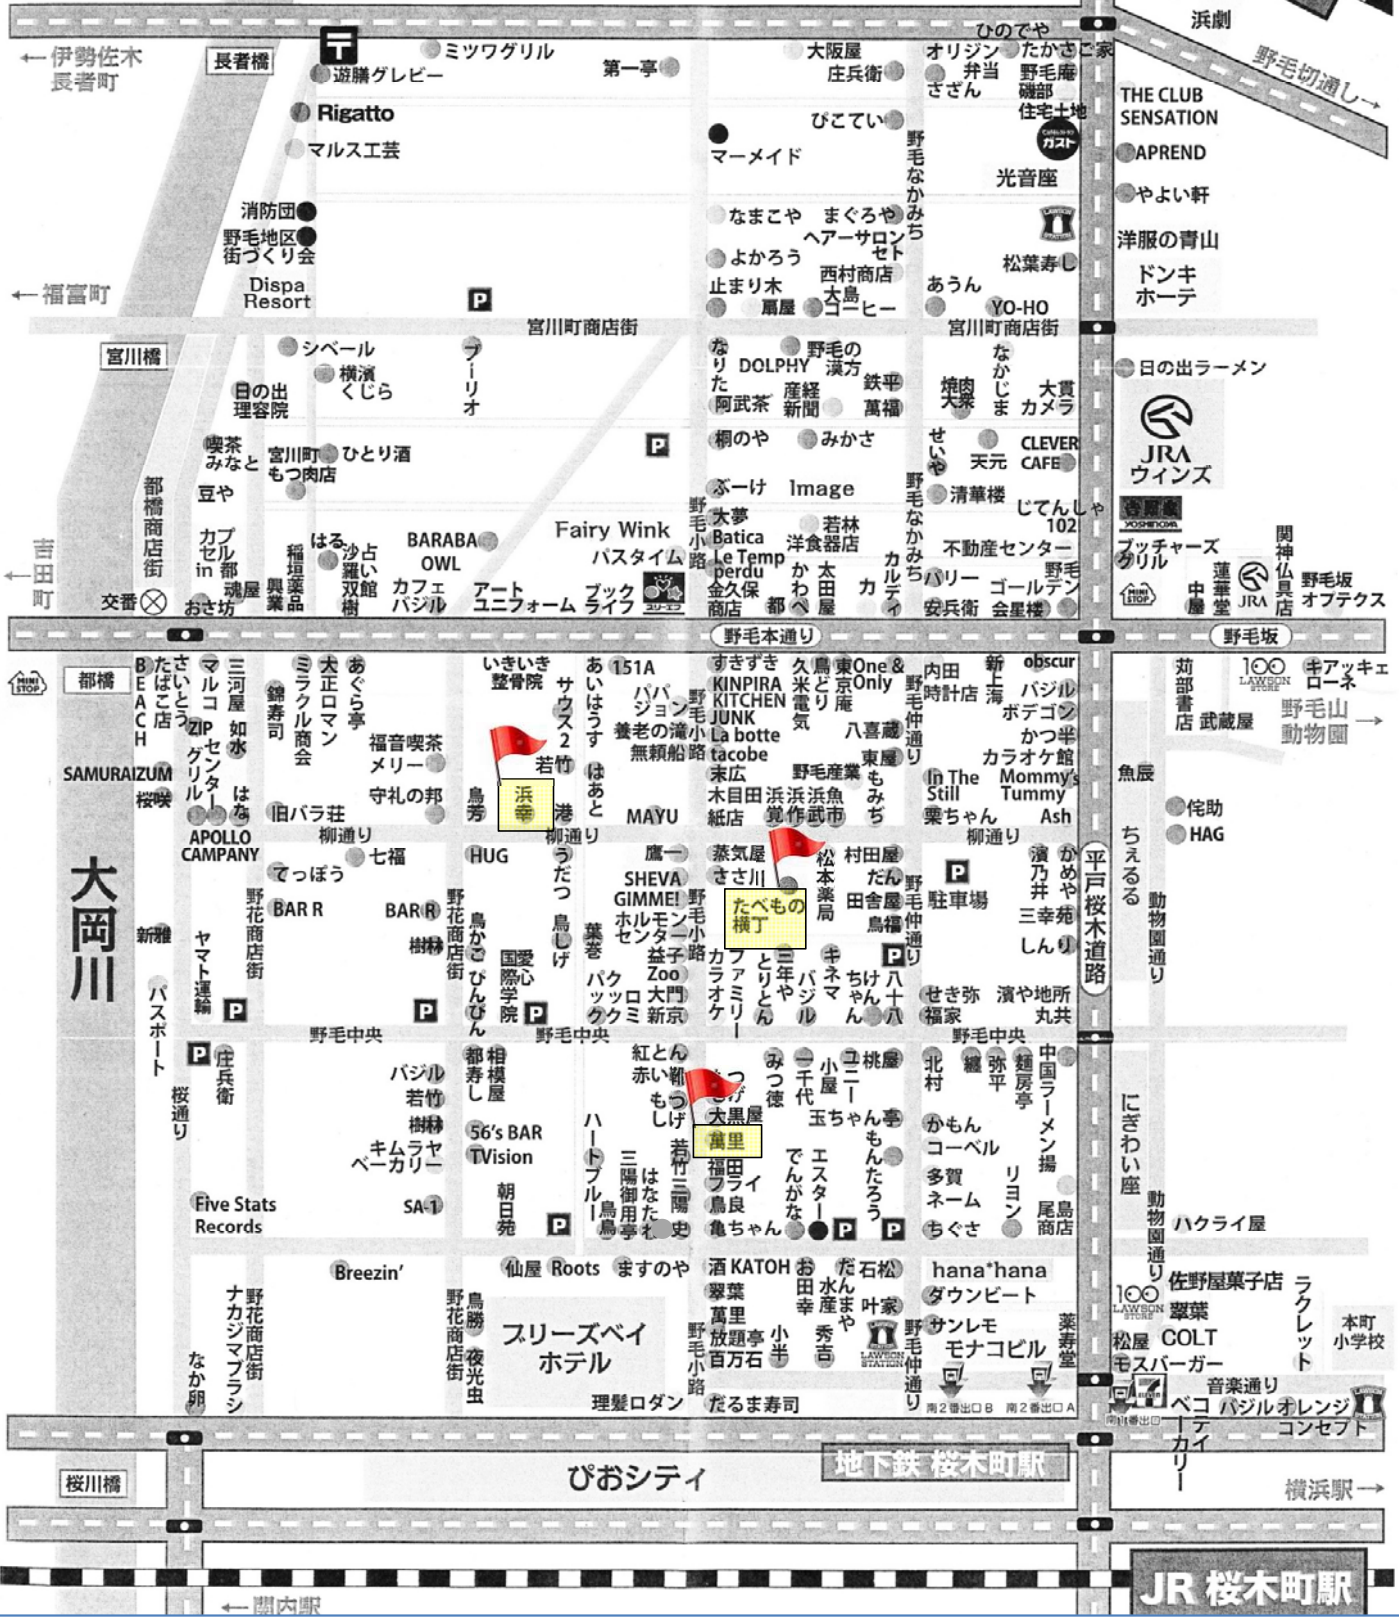

# 野毛マップ

黄金町

京急日ノ出町駅  
京急ストア  
浜劇  
野毛切通し

大岡川

ぴおシティ

地下鉄 桜木町駅

JR 桜木町駅

横浜駅 →

← 関内駅