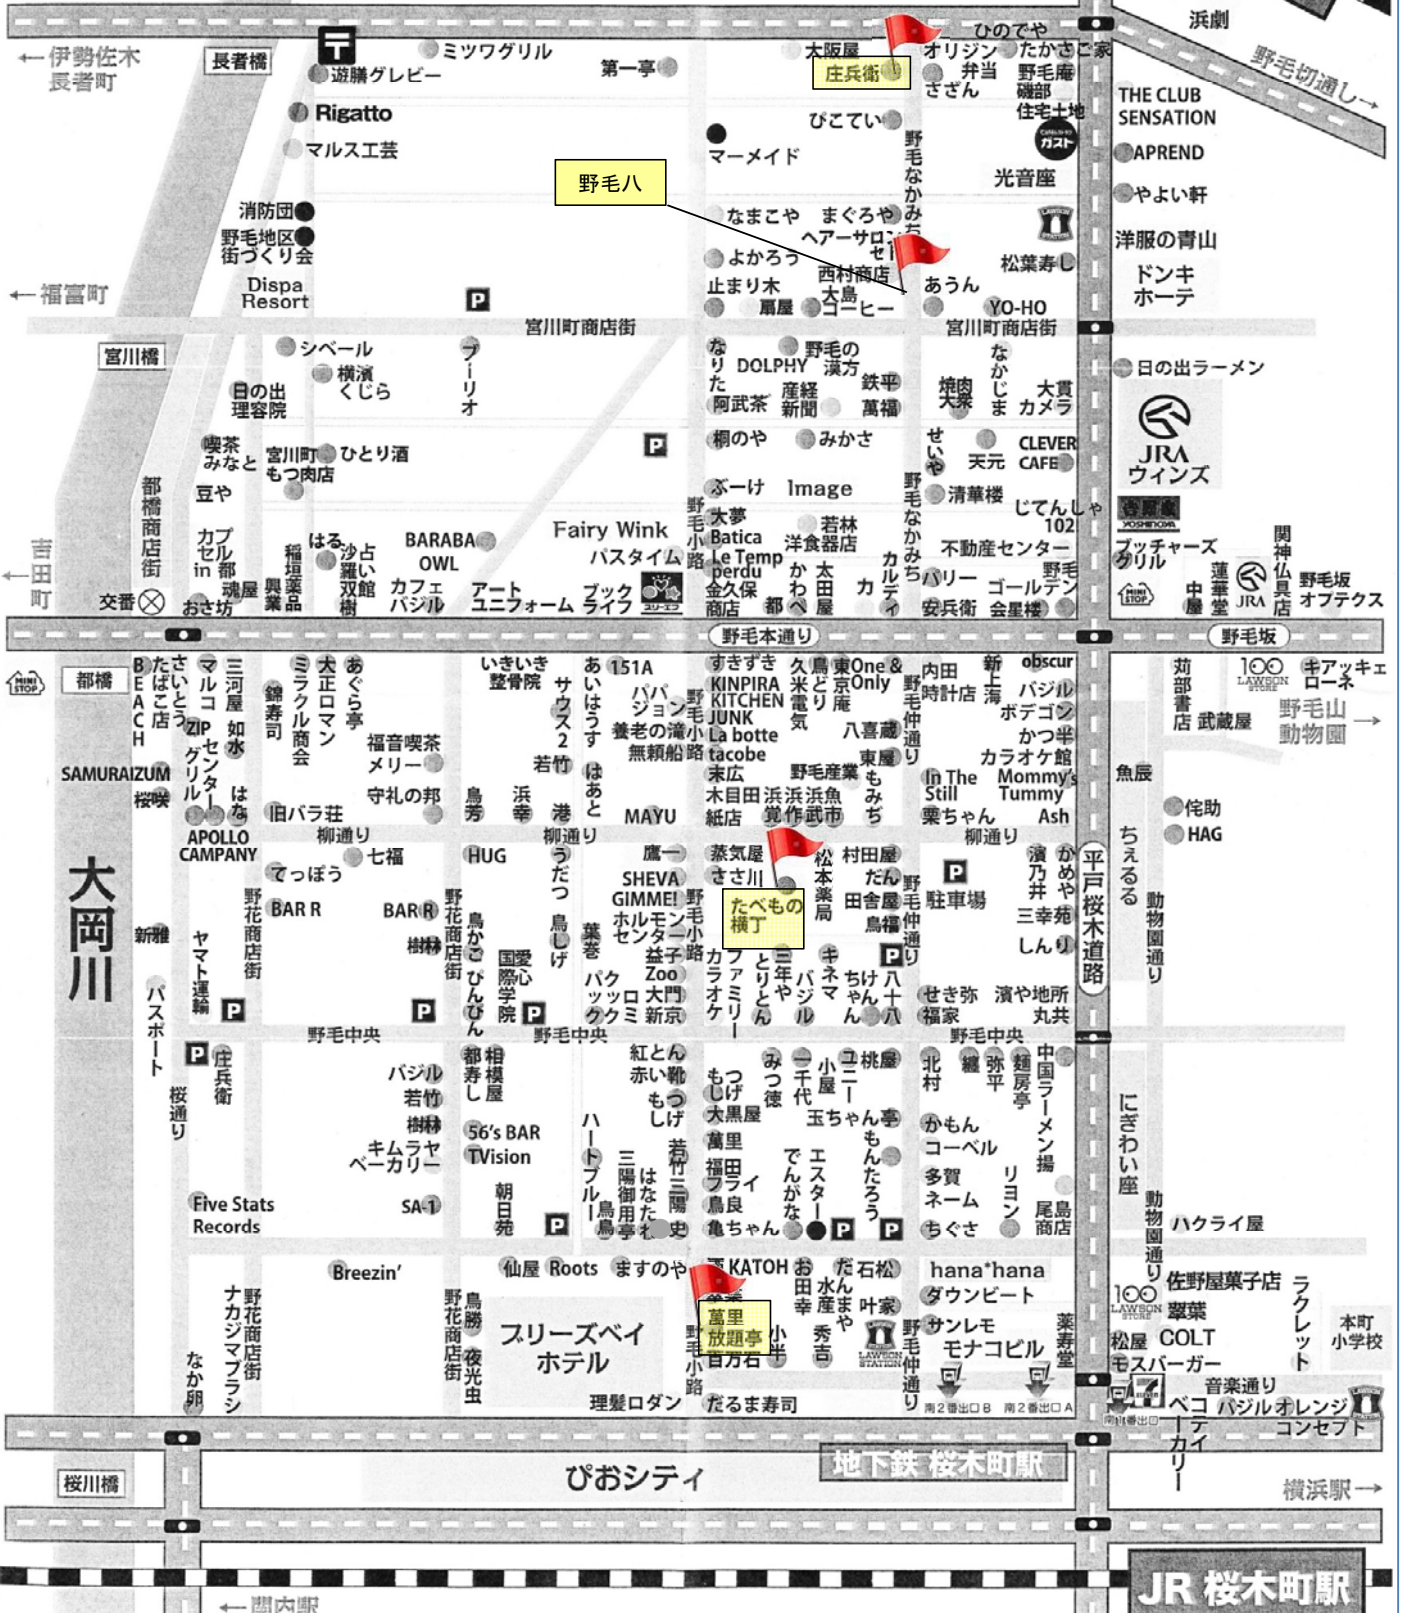

野毛マップ

黄金町

京急日ノ出町駅
京急ストア
浜劇

JR 桜木町駅