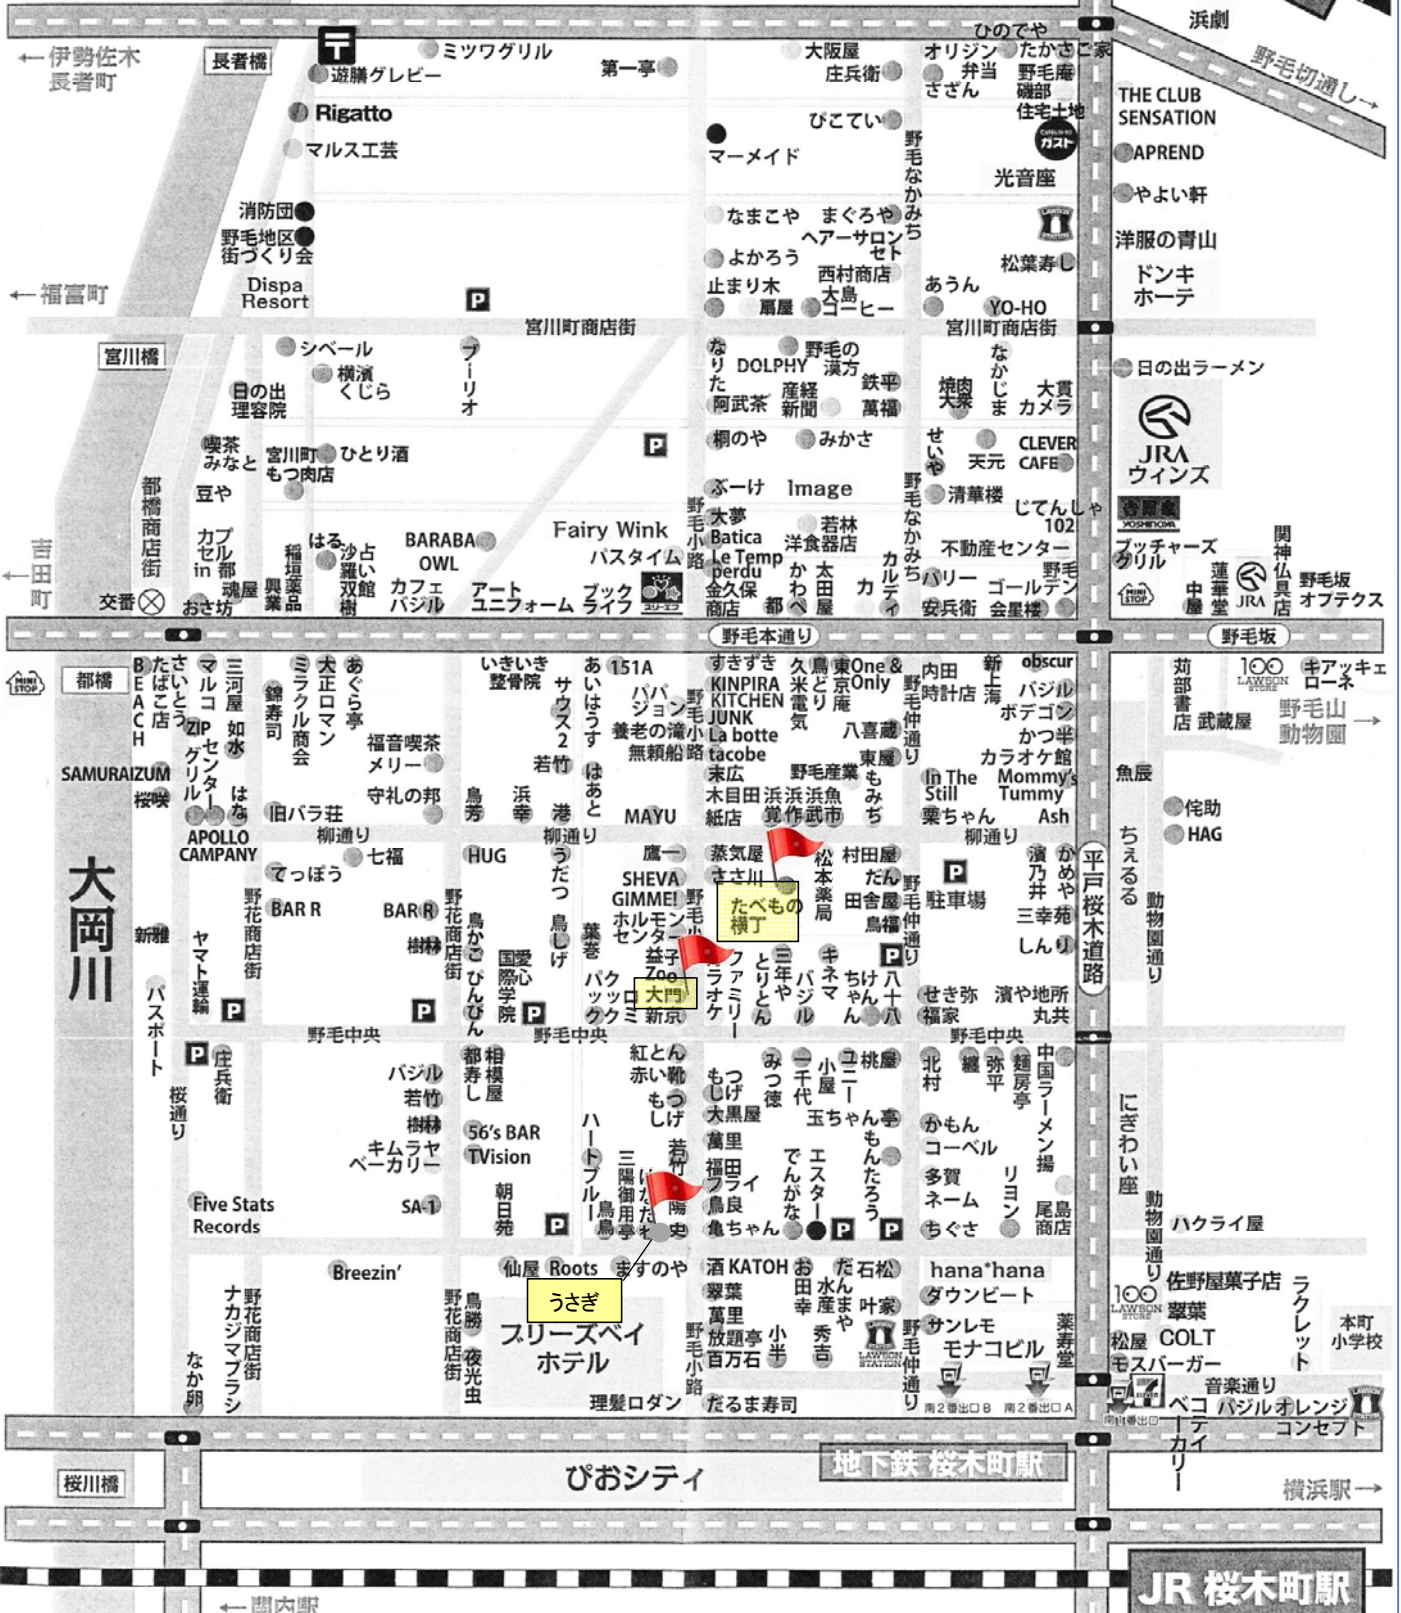

# 野毛マップ

黄金町

京急日ノ出町駅  
京急ストア  
浜劇

JR 桜木町駅